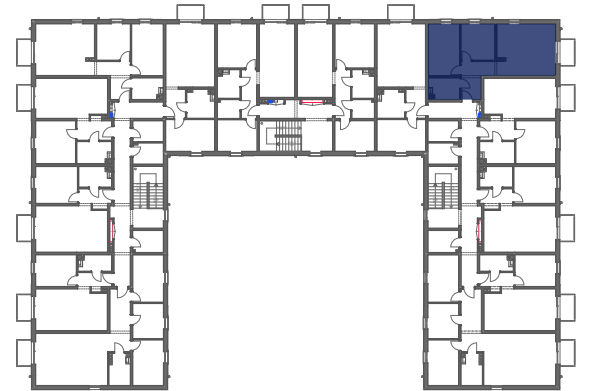

RZUT KONDYGNACJI