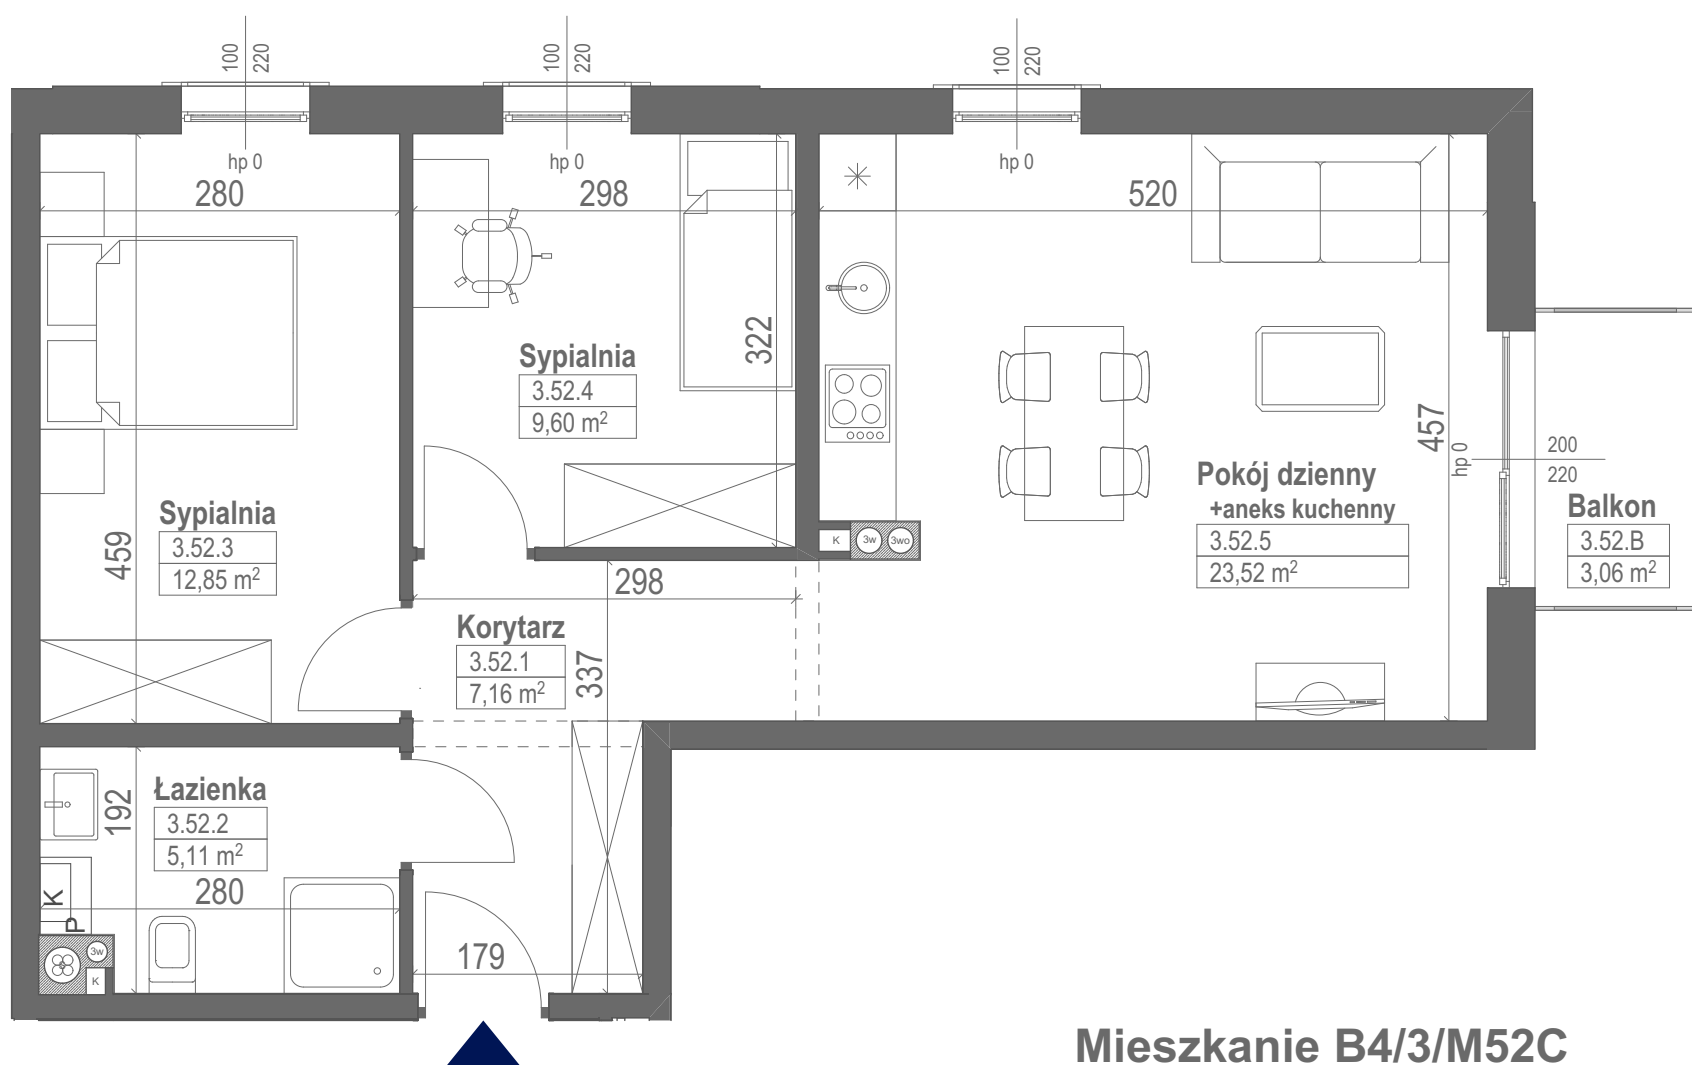

## Mieszkanie B4/3/M52C trypokojowe III PIĘTRO

**POWIERZCHNIA MIESZKANIA 58,24 m<sup>2</sup>**

Standard wykończenia i wyposażenia budynku / lokalu:

wskazane na rzutach przykładowe elementy wyposażenia budynku / lokalu, w szczególności drzwi wewnętrzne, elementy armatury łazienkowej (umywalki, sedesy, brodziki, prysznicowe i inne) i kuchennej (zlewy, kuchenki i inne) służą wyłącznie wskazaniu miejsc, w których mogą one zostać zamontowane stosownie do planowanego rozmieszczenia instalacji w budynku / lokalu.

Lokal jest samodzielnym lokalem mieszkalnym.