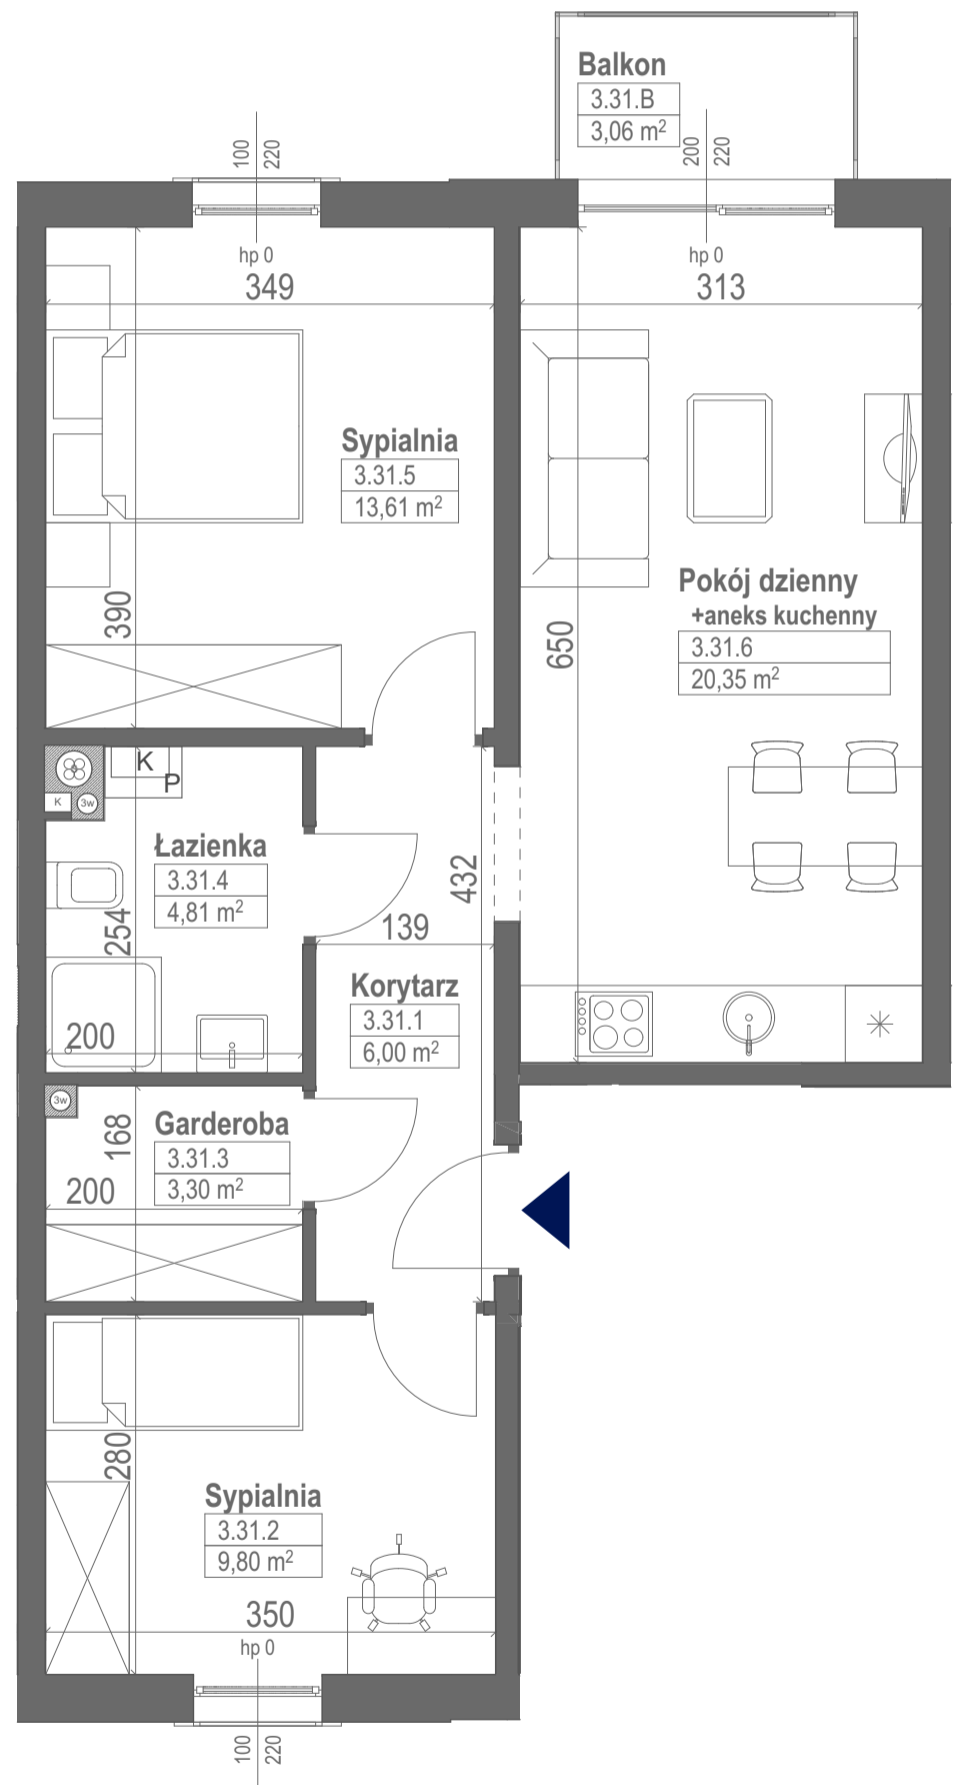

APARTAMENTY NAD WARTĄ

www.apartamentynadwarta.pl

Poniższe dane są poglądowe i mogą odbiegać od ostatecznego projektu realizacyjnego.

MAPA OSIEDLA

RZUT KONDYGNACJI

Mieszkanie B4/3/M31B trypokojowe III PIĘTRO

POWIERZCHNIA MIESZKANIA 57,87 m²

Standard wykończenia i wyposażenia budynku / lokalu:

wskazane na rzutach przykładowe elementy wyposażenia budynku / lokalu, w szczególności drzwi wewnętrzne, elementy armatury łazienkowej (umywalki, sedesy, brodziki, prysznicowe i inne) i kuchennej (zlewy, kuchenki i inne) służą wyłącznie wskazaniu miejsc, w których mogą one zostać zamontowane stosownie do planowanego rozmieszczenia instalacji w budynku / lokalu.

Lokal jest samodzielnym lokalem mieszkalnym.