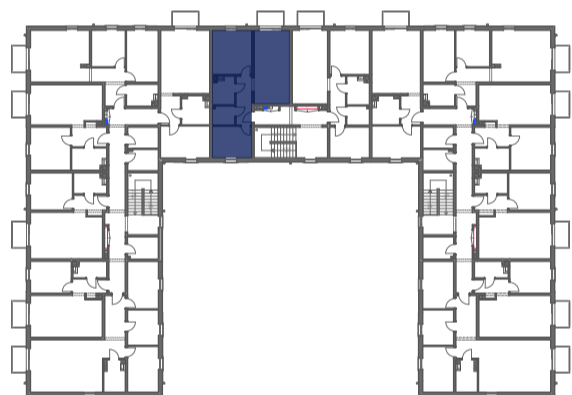

APARTAMENTY NAD WARTĄ

www.apartamentynadwarta.pl

Poniższe dane są poglądowe i mogą odbiegać od ostatecznego projektu realizacyjnego.

MAPA OSIEDLA

RZUT KONDYGNACJI

Mieszkanie B4/3/M31B trypokojowe III PIĘTRO

POWIERZCHNIA MIESZKANIA 57,87 m²

Standard wykończenia i wyposażenia budynku / lokalu:

wskazane na rzutach przykładowe elementy wyposażenia budynku / lokalu, w szczególności drzwi wewnętrzne, elementy armatury łazienkowej (umywalki, sedesy, brodziki, prysznicowe i inne) i kuchennej (zlewy, kuchenki i inne) służą wyłącznie wskazaniu miejsc, w których mogą one zostać zamontowane stosownie do planowanego rozmieszczenia instalacji w budynku / lokalu.

Lokal jest samodzielnym lokalem mieszkalnym.