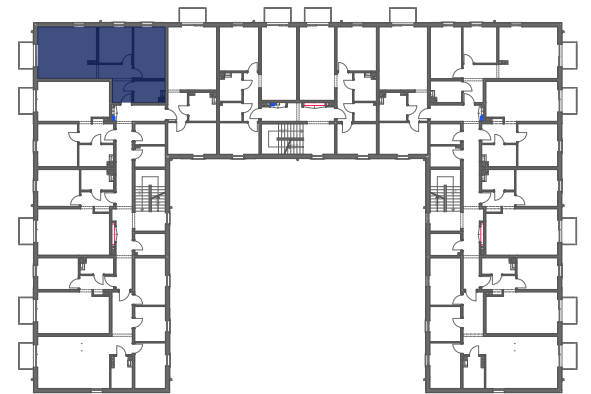

RZUT KONDYGNACJI