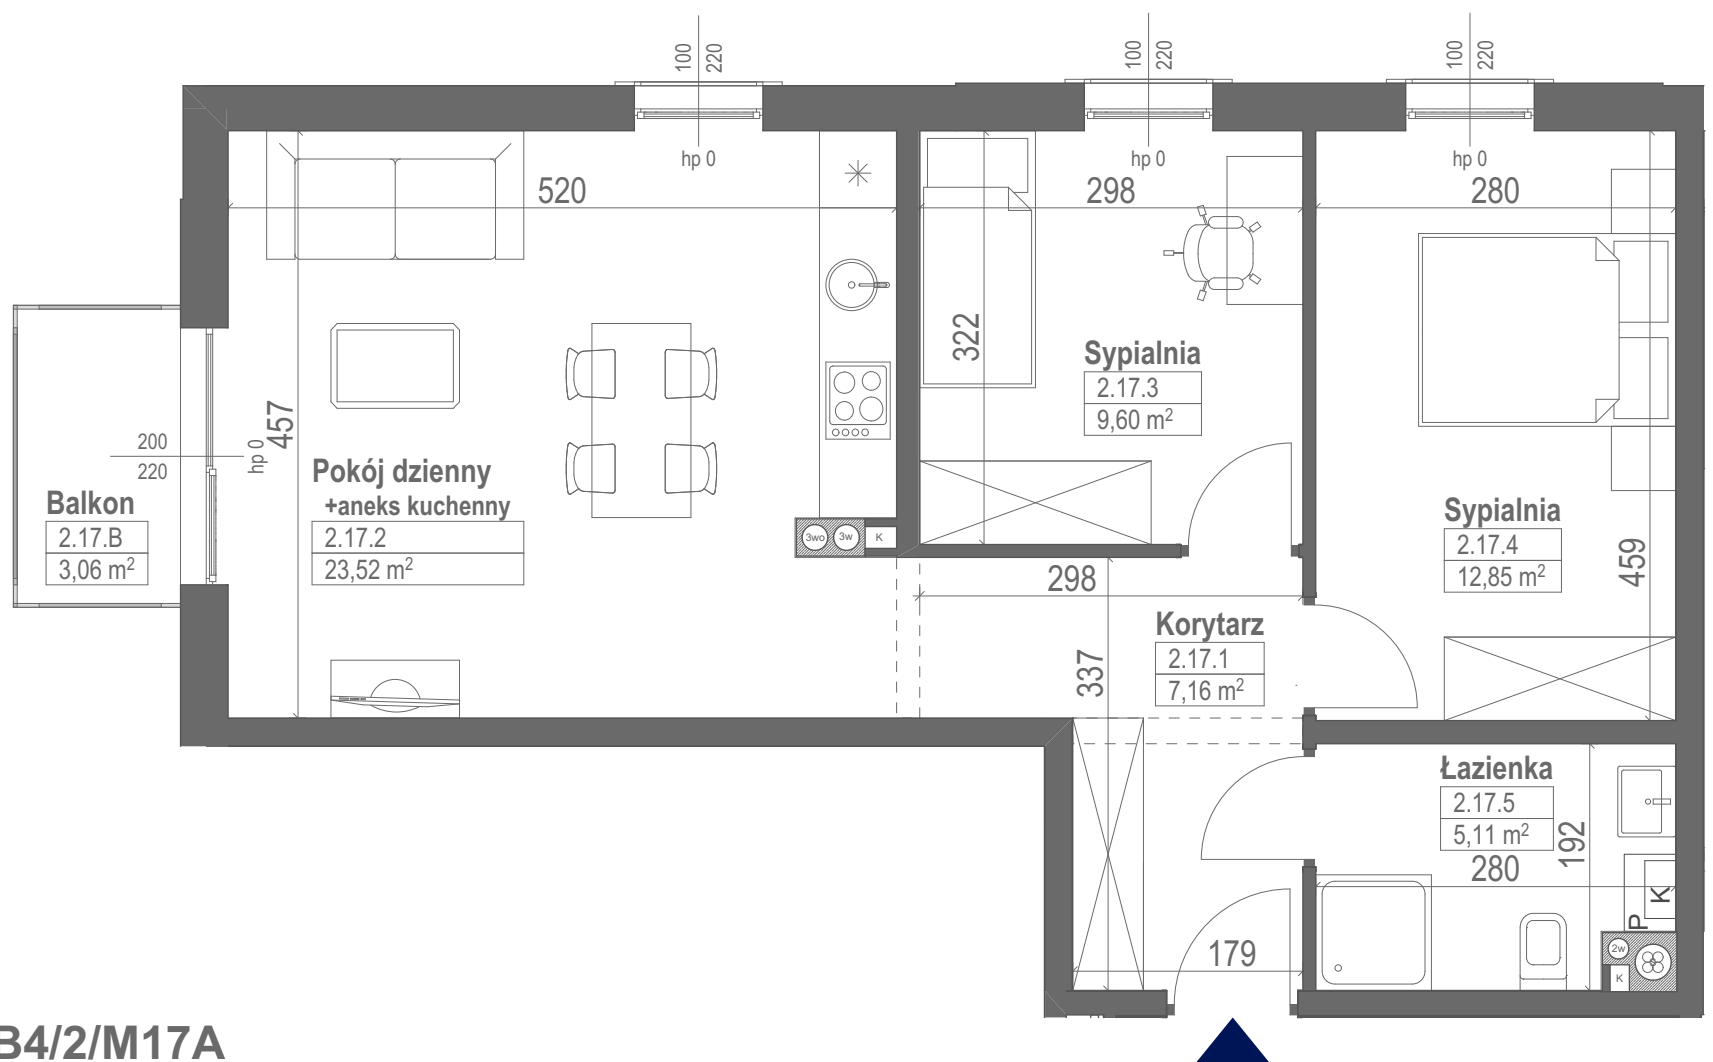

## Mieszkanie B4/2/M17A trypokojowe II PIĘTRO

**POWIERZCHNIA MIESZKANIA 58,24 m²**

Standard wykończenia i wyposażenia budynku / lokalu:

wskazane na rzutach przykładowe elementy wyposażenia budynku / lokalu, w szczególności drzwi wewnętrzne, elementy armatury łazienkowej (umywalki, sedesy, brodziki, prysznicowe i inne) i kuchennej (zlewy, kuchenki i inne) służą wyłącznie wskazaniu miejsc, w których mogą one zostać zamontowane stosownie do planowanego rozmieszczenia instalacji w budynku / lokalu.

Lokal jest samodzielnym lokalem mieszkalnym.