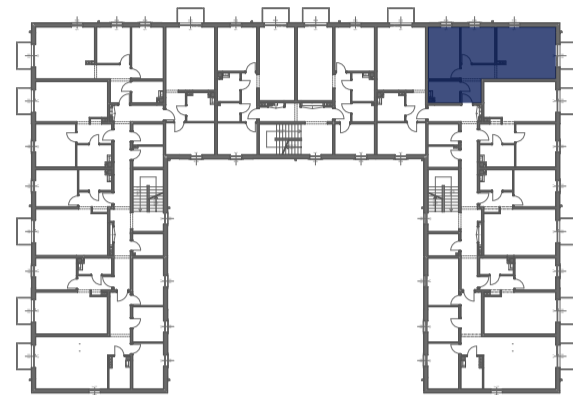

APARTAMENTY NAD WARTĄ

www.apartamentynadwarta.pl

Poniższe dane są poglądowe i mogą odbiegać od ostatecznego projektu realizacyjnego.

MAPA OSIEDLA

RZUT KONDYGNACJI

Mieszkanie B4/1/M40C trypokojowe I PIĘTRO

POWIERZCHNIA MIESZKANIA 58,24 m²

Lokal jest samodzielnym lokalem mieszkalnym.