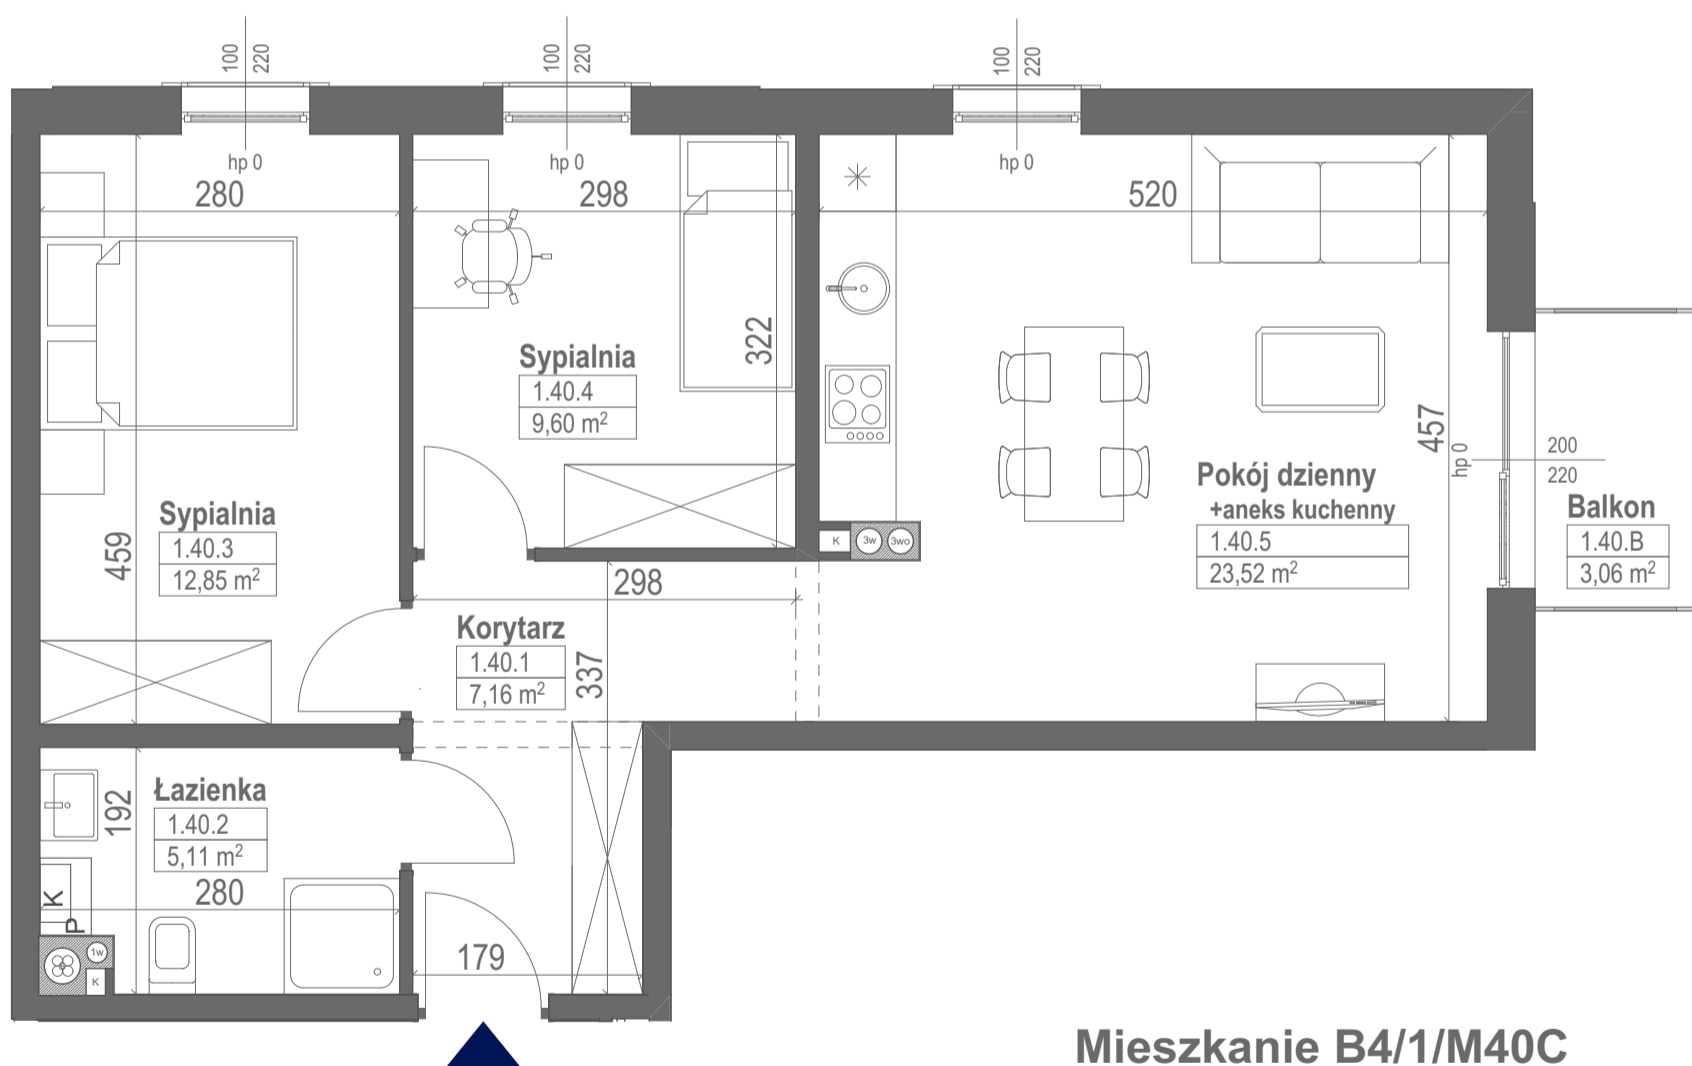

APARTAMENTY NAD WARTĄ

www.apartamentynadwarta.pl

Poniższe dane są poglądowe i mogą odbiegać od ostatecznego projektu realizacyjnego.

MAPA OSIEDLA

RZUT KONDYGNACJI

Mieszkanie B4/1/M40C trypokojowe I PIĘTRO

POWIERZCHNIA MIESZKANIA 58,24 m²

Lokal jest samodzielnym lokalem mieszkalnym.