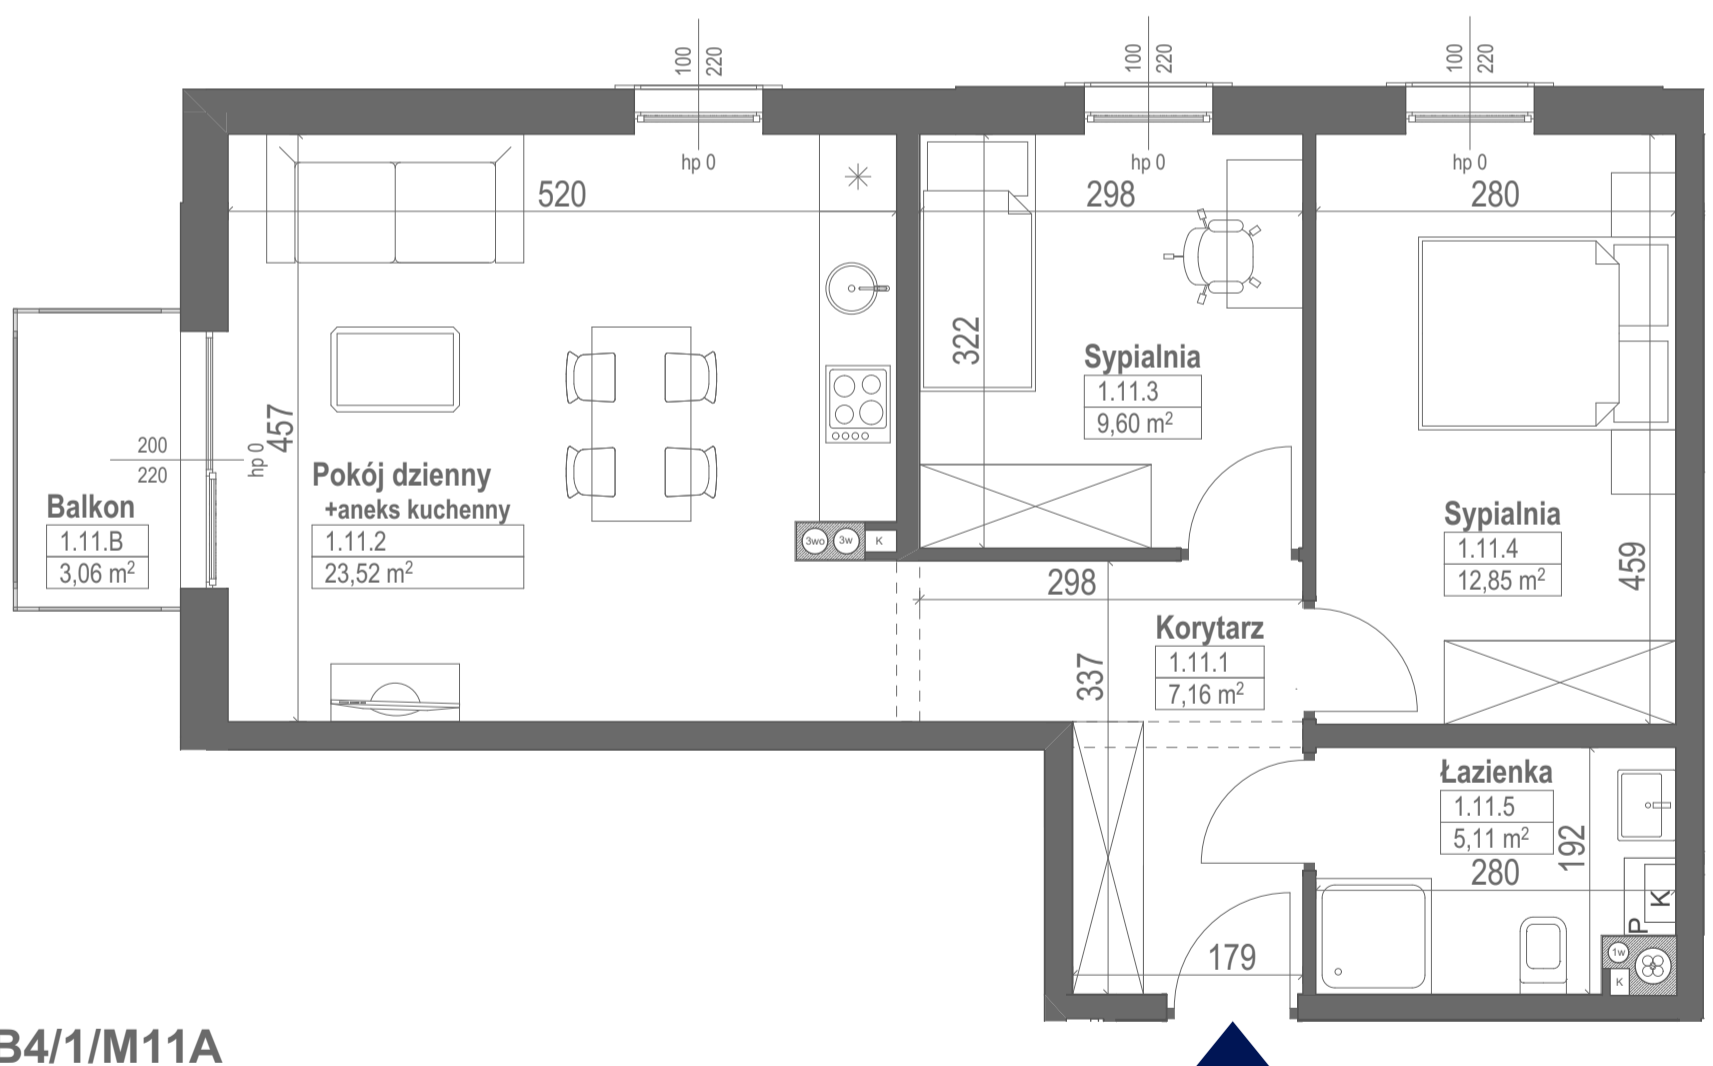

APARTAMENTY NAD WARTĄ

www.apartamentynadwarta.pl

Poniższe dane są poglądowe i mogą odbiegać od ostatecznego projektu realizacyjnego.

MAPA OSIEDLA

RZUT KONDYGNACJI

Mieszkanie B4/1/M11A trypokojowe I PIĘTRO

POWIERZCHNIA MIESZKANIA 58,24 m²

Lokal jest samodzielnym lokalem mieszkalnym.