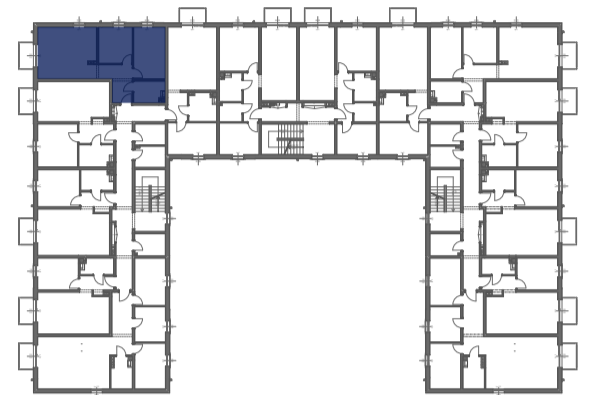

APARTAMENTY NAD WARTĄ

www.apartamentynadwarta.pl

Poniższe dane są poglądowe i mogą odbiegać od ostatecznego projektu realizacyjnego.

MAPA OSIEDLA

RZUT KONDYGNACJI

Mieszkanie B4/1/M11A trypokojowe I PIĘTRO

POWIERZCHNIA MIESZKANIA 58,24 m²

Lokal jest samodzielnym lokalem mieszkalnym.