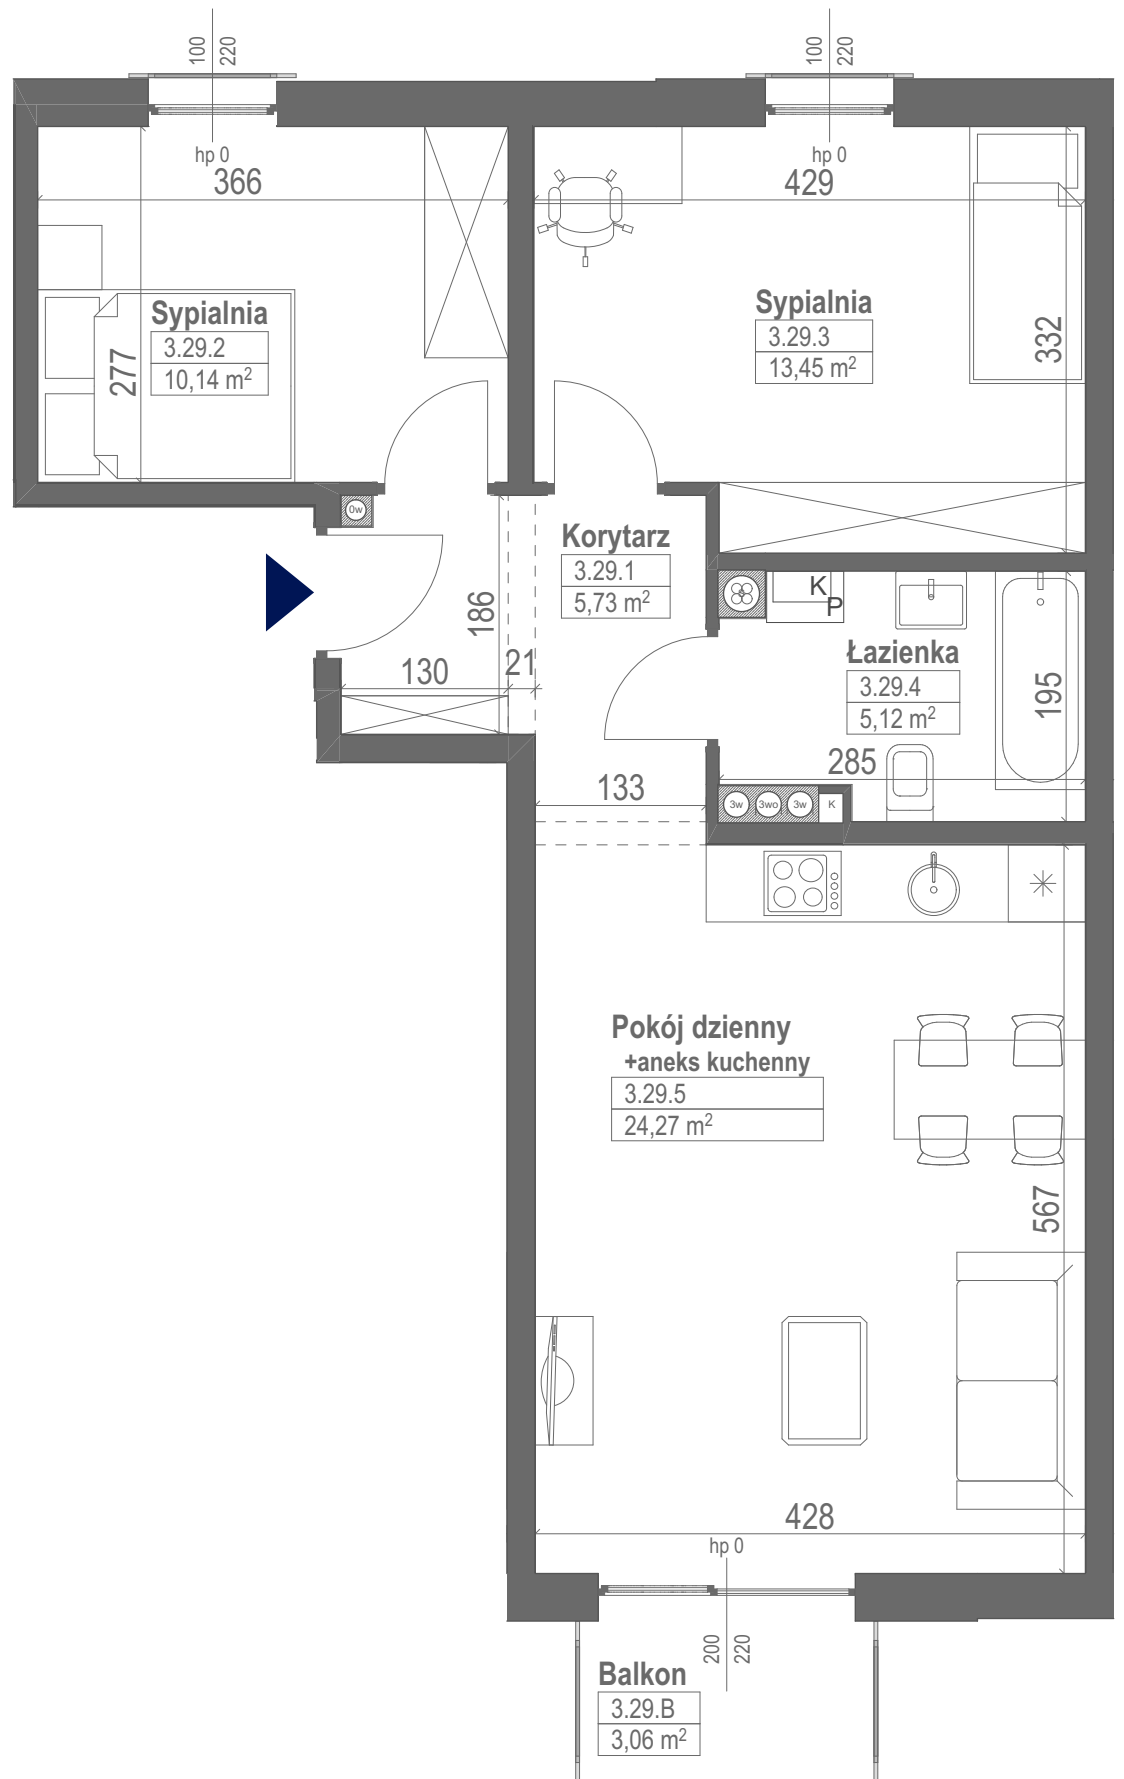

## Mieszkanie B3/3/M29B trypokojowe III PIĘTRO

**POWIERZCHNIA MIESZKANIA 58,71 m<sup>2</sup>**

Standard wykończenia i wyposażenia budynku / lokalu:

wskazane na rzutach przykładowe elementy wyposażenia budynku / lokalu, w szczególności drzwi wewnętrzne, elementy armatury łazienkowej (umywalki, sedesy, brodziki, prysznicowe i inne) i kuchennej (zlewy, kuchenki i inne) służą wyłącznie wskazaniu miejsc, w których mogą one zostać zamontowane stosownie do planowanego rozmieszczenia instalacji w budynku / lokalu.

Lokal jest samodzielnym lokalem mieszkalnym.