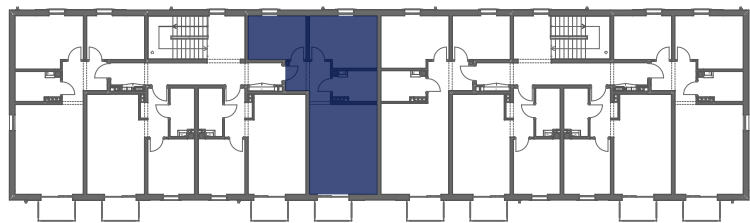

RZUT KONDYGNACJI