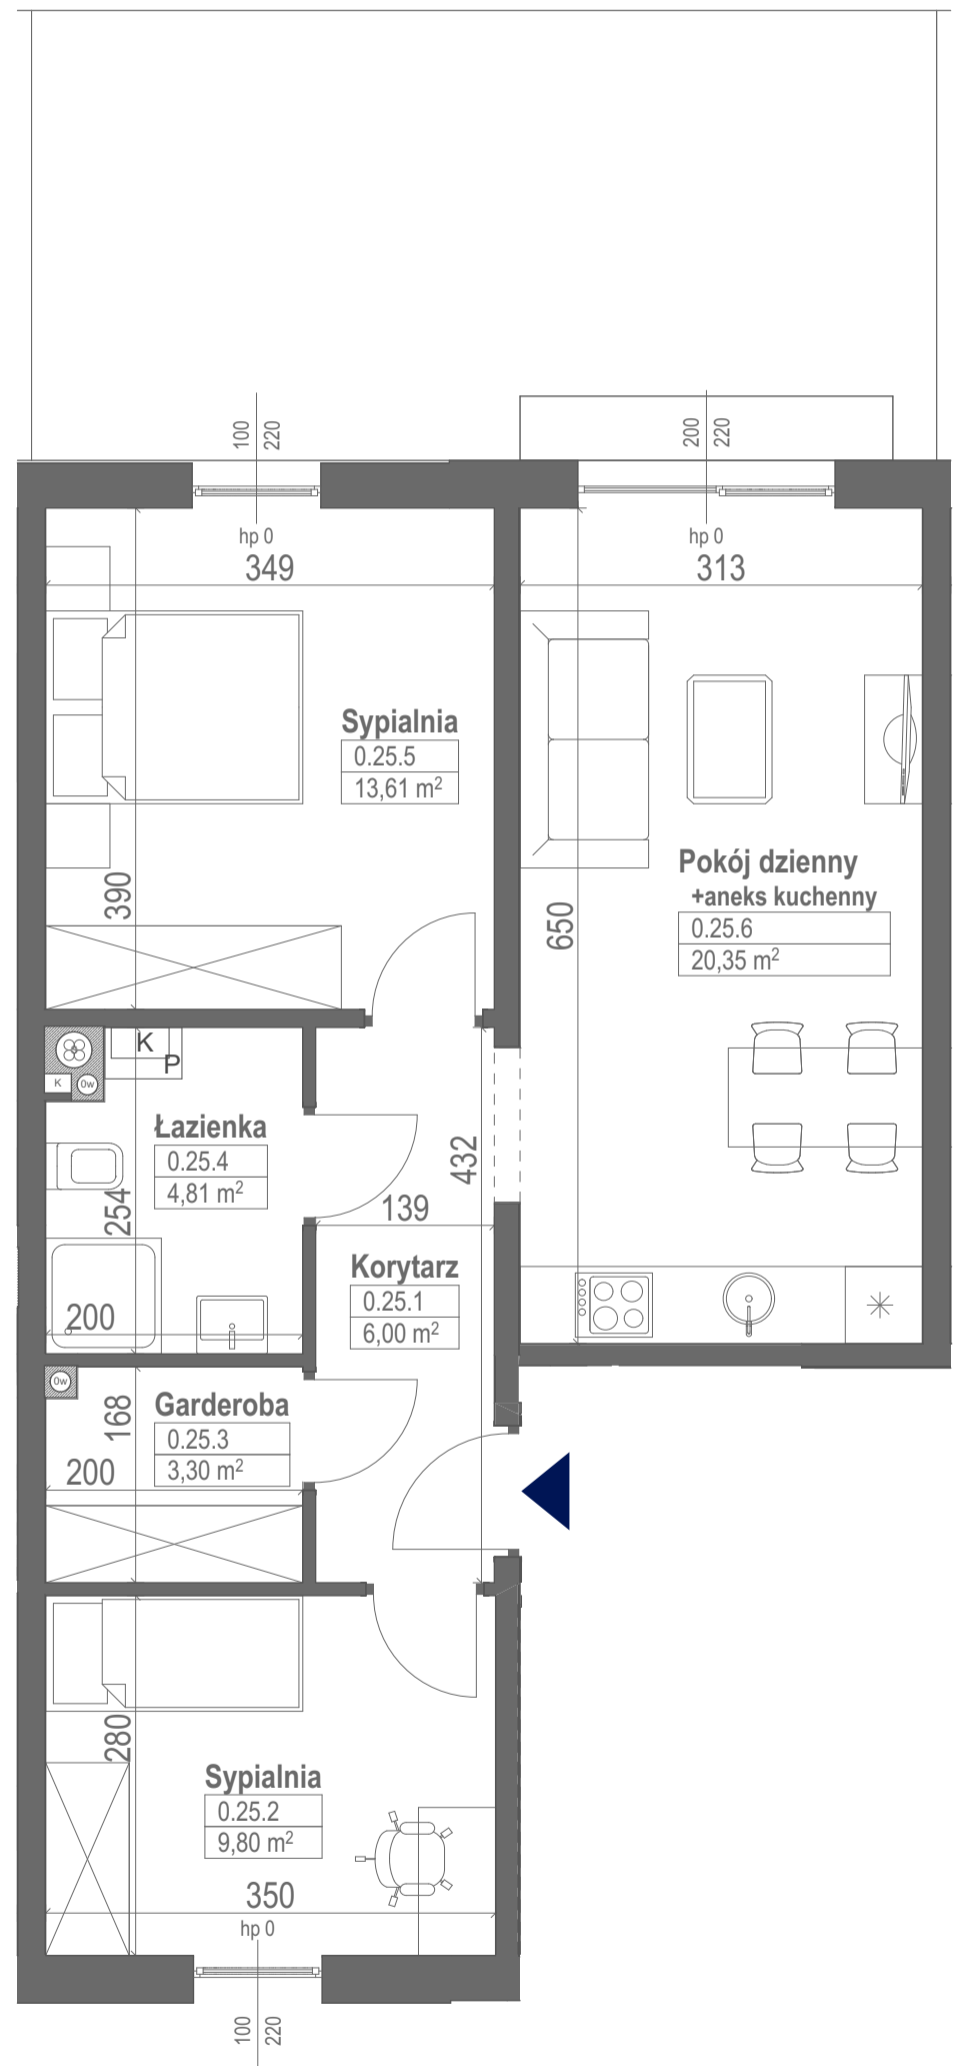

APARTAMENTY NAD WARTĄ

www.apartamentynadwarta.pl

Poniższe dane są poglądowe i mogą odbiegać od ostatecznego projektu realizacyjnego.

MAPA OSIEDLA

RZUT KONDYGNACJI

Mieszkanie B4/0/M25B trypokojowe PARTER

POWIERZCHNIA MIESZKANIA 57,87 m²
POWIERZCHNIA OGRÓDKA OK. 24,64 m²

Standard wykończenia i wyposażenia budynku / lokalu:

wskazane na rzutach przykładowe elementy wyposażenia budynku / lokalu, w szczególności drzwi wewnętrzne, elementy armatury łazienkowej (umywalki, sedesy, brodziki, prysznicowe i inne) i kuchennej (zlewy, kuchenki i inne) służą wyłącznie wskazaniu miejsc, w których mogą one zostać zamontowane stosownie do planowanego rozmieszczenia instalacji w budynku / lokalu.

Lokal jest samodzielnym lokalem mieszkalnym.