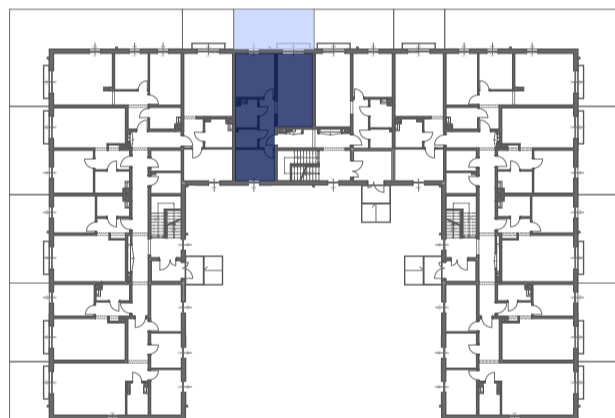

APARTAMENTY NAD WARTĄ

www.apartamentynadwarta.pl

Poniższe dane są poglądowe i mogą odbiegać od ostatecznego projektu realizacyjnego.

MAPA OSIEDLA

RZUT KONDYGNACJI

Mieszkanie B4/0/M25B trypokojowe PARTER

POWIERZCHNIA MIESZKANIA 57,87 m²
POWIERZCHNIA OGRÓDKA OK. 24,64 m²

Lokal jest samodzielnym lokalem mieszkalnym.